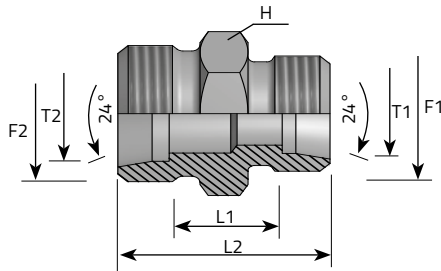

## DIN MALE REDUCED COUPLING - DIN MALE (1)

ADATTATORE DIRITTO RIDOTTO MASCHIO DIN - MASCHIO DIN  
 RACCORD REDUIT UNION DOUBLE  
 GERADE REDUZIERVERSCHRAUBUNG - METRISCH 24° / METRISCH 24°  
 RACOR UNIÓN EN REDUCCIÓN TUBO-TUBO

F1 Metrisch, Metrico, Metric, Métrique, Métrico

F2 Metrisch, Metrico, Metric, Métrique, Métrico

Code	Thread		Dimensions					Pressure		Series
	F1	F2	T1	T2	H	L1	L2	Bar	Psi	
			mm	mm	mm	mm	mm			
AME0806L.1	14x1,5	12x1,5	8	6	14	11	25	315	4568	L
AME1006L.1	16x1,5	12x1,5	10	6	17	11,5	25,5	315	4568	L
AME1008L.1	16x1,5	14x1,5	10	8	17	11,5	25,5	315	4568	L
AME1206L.1	18x1,5	12x1,5	12	6	19	12,5	26,5	315	4568	L
AME1208L.1	18x1,5	14x1,5	12	8	19	12,5	26,5	315	4568	L
AME1210L.1	18x1,5	16x1,5	12	10	19	13,5	27,5	315	4568	L
AME1510L.1	22x1,5	16x1,5	15	10	24	14,5	28,5	315	4568	L
AME1512L.1	22x1,5	18x1,5	15	12	24	14,5	28,5	315	4568	L
AME1810L.1	26x1,5	16x1,5	18	10	27	15	29,5	315	4568	L
AME1812L.1	26x1,5	18x1,5	18	12	27	15	29,5	315	4568	L
AME1815L.1	26x1,5	22x1,5	18	15	27	16,5	31	315	4568	L
AME2212L.1	30x2	18x1,5	22	12	32	17	31,5	160	2320	L
AME2215L.1	30x2	22x1,5	22	15	32	18,5	33	160	2320	L
AME2218L.1	30x2	26x1,5	22	18	32	18	33	160	2320	L
AME2818L.1	36x2	26x1,5	28	18	41	19	34	160	2320	L
AME2822L.1	36x2	30x2	28	22	41	21	36	160	2320	L
AME3522L.1	45x2	30x2	35	22	46	21	39	160	2320	L
AME3528L.1	45x2	36x2	35	28	46	21	39	160	2320	L
AME0806S.1	16x1,5	14x1,5	8	6	17	18	32	630	9137	S
AME1006S.1	18x1,5	14x1,5	10	6	19	17,5	32	630	9137	S

## DIN MALE REDUCED COUPLING - DIN MALE (2)

ADATTATORE DIRITTO RIDOTTO MASCHIO DIN - MASCHIO DIN  
 RACCORD REDUIT UNION DOUBLE  
 GERADE REDUZIERVERSCHRAUBUNG – METRISCH 24° / METRISCH 24°  
 RACOR UNIÓN EN REDUCCIÓN TUBO-TUBO