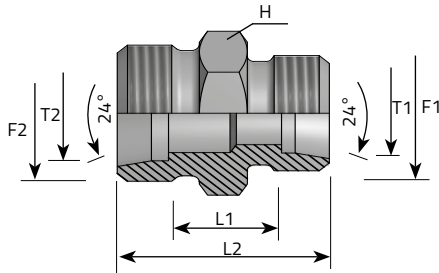

## DIN MALE REDUCED COUPLING - DIN MALE (1)

ADATTATORE DIRITTO RIDOTTO MASCHIO DIN - MASCHIO DIN  
 RACCORD REDUIT UNION DOUBLE  
 GERADE REDUZIERVERSCHRAUBUNG - METRISCH 24° / METRISCH 24°  
 RACOR UNIÓN EN REDUCCIÓN TUBO-TUBO

F1 Metrisch, Metrico, Metric, Métrique, Métrico

F2 Metrisch, Metrico, Metric, Métrique, Métrico

Code	Thread		Dimensions					Pressure		Series
	F1	F2	T1	T2	H	L1	L2	Bar	Psi	
			mm	mm	mm	mm	mm			
AME0806L.1	14x1,5	12x1,5	8	6	14	11	25	315	4568	L
AME1006L.1	16x1,5	12x1,5	10	6	17	11,5	25,5	315	4568	L
AME1008L.1	16x1,5	14x1,5	10	8	17	11,5	25,5	315	4568	L
AME1206L.1	18x1,5	12x1,5	12	6	19	12,5	26,5	315	4568	L
AME1208L.1	18x1,5	14x1,5	12	8	19	12,5	26,5	315	4568	L
AME1210L.1	18x1,5	16x1,5	12	10	19	13,5	27,5	315	4568	L
AME1510L.1	22x1,5	16x1,5	15	10	24	14,5	28,5	315	4568	L
AME1512L.1	22x1,5	18x1,5	15	12	24	14,5	28,5	315	4568	L
AME1810L.1	26x1,5	16x1,5	18	10	27	15	29,5	315	4568	L
AME1812L.1	26x1,5	18x1,5	18	12	27	15	29,5	315	4568	L
AME1815L.1	26x1,5	22x1,5	18	15	27	16,5	31	315	4568	L
AME2212L.1	30x2	18x1,5	22	12	32	17	31,5	160	2320	L
AME2215L.1	30x2	22x1,5	22	15	32	18,5	33	160	2320	L
AME2218L.1	30x2	26x1,5	22	18	32	18	33	160	2320	L
AME2818L.1	36x2	26x1,5	28	18	41	19	34	160	2320	L
AME2822L.1	36x2	30x2	28	22	41	21	36	160	2320	L
AME3522L.1	45x2	30x2	35	22	46	21	39	160	2320	L
AME3528L.1	45x2	36x2	35	28	46	21	39	160	2320	L
AME0806S.1	16x1,5	14x1,5	8	6	17	18	32	630	9137	S
AME1006S.1	18x1,5	14x1,5	10	6	19	17,5	32	630	9137	S

## DIN MALE REDUCED COUPLING - DIN MALE (2)

ADATTATORE DIRITTO RIDOTTO MASCHIO DIN - MASCHIO DIN  
 RACCORD REDUIT UNION DOUBLE  
 GERADE REDUZIERVERSCHRAUBUNG – METRISCH 24° / METRISCH 24°  
 RACOR UNIÓN EN REDUCCIÓN TUBO-TUBO