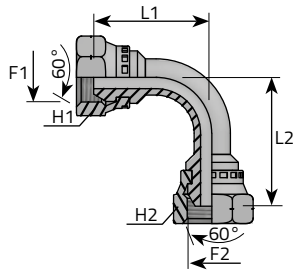

90° ADAPTER METRIC SWIVEL FEMALE - METRIC SWIVEL FEMALE

ADATTATORE 90° - FEMMINA GIREVOLE METRICA
 ADAPTATEUR COUDE 90° FEMELLE TOURNANTE MÉTRIQUE - FEMELLE
 TOURNANTE MÉTRIQUE
 VERBINDER 90° - DKM / DKM
 CODO 90° HEMBRA GIRATORIA MÉTRICA - HEMBRA GIRATORIA MÉTRICA

F1 Metrisch, Metrico, Metric, Métrique, Métrico

F2 Metrisch, Metrico, Metric, Métrique, Métrico

Code	Thread		Dimensions				Pressure	
	F1	F2	H1	H2	L1	L2	Bar	Psi
			mm	mm	±mm	±mm		
AFF90M1010	10X1	10X1	15	15	29	31	350	5075
AFF90M1212	12X1.5	12X1.5	17	17	29	31	350	5075
AFF90M1414	14X1.5	14X1.5	19	19	30	30	350	5075
AFF90M1616	16X1.5	16X1.5	22	22	43	43	350	5075
AFF90M1818	18X1.5	18X1.5	22	22	43	43	315	4568
AFF90M2020	20X1.5	20X1.5	27	27	48	48	315	4568
AFF90M2222	22X1.5	22X1.5	27	27	47	47	315	4568
AFF90M2424	24X1.5	24X1.5	30	30	48	50	315	4568
AFF90M2626	26X1.5	26X1.5	32	32	61	61	250	3625