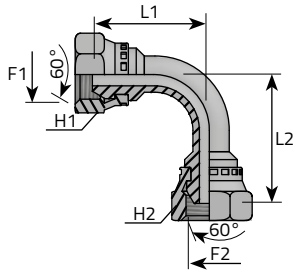

## 90° ADAPTER SWIVEL FEMALE BSPP – SWIVEL FEMALE BSPP

ADATTATORE 90° - FEMMINA GIREVOLE GAS CILINDRICA  
 FEMELLE 90° BSPP CÔNE 60° (FR)  
 DKR 90° BOGEN 60° KONUS (BSPP-GEWINDE) (DE)  
 HEMBRA GIRATORIA A 90° BSPP - CONO 60° (ES)

**F1** Zylinder-Gasgewinde, Gas cilindrico, BSPP, Gaz cylindrique, Gas cilindrica

**F2** Zylinder-Gasgewinde, Gas cilindrico, BSPP, Gaz cylindrique, Gas cilindrica

Code	Thread		Dimensions				Pressure	
	F1	F2	H1	H2	L1	L2	Bar	Psi
			mm	mm	±mm	±mm		
AFF90G0202	1/8"	1/8"	15	15	29	31	350	5075
AFF90G0404	1/4"	1/4"	19	19	29.5	31	350	5075
AFF90G0606	3/8"	3/8"	22	22	39	44	350	5075
AFF90G0808	1/2"	1/2"	27	27	44.5	50.5	315	4568
AFF90G1010	5/8"	5/8"	28	28	48	50	315	4568
AFF90G1212	3/4"	3/4"	32	32	60	65	250	3625
AFF90G1616	1"	1"	38	38	70	83	200	2900
* AFF90G2020	1.1/4"	1.1/4"	50	50	67	70	160	2320
* AFF90G2424	1.1/2"	1.1/2"	55	55	80	95	125	1813
* AFF90G3232	2"	2"	70	70	120	115	80	1160

\* Thrust-wire nut  
 Dado spinato