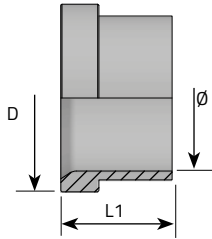

BUSH

BUSSOLA
JUPE
ROHRANSCHLUSS FÜR JIC-MUTTER
CASQUILLO

Code	Thread	Dimensions			Pressure	
		Ø	D mm	L1 mm	PN Bar	Psi
ABJ06		6 - 1/4"	9.7	10.4	345	5003
ABJ08		8 - 5/16"	11.3	11.2	345	5003
ABJ3/8"		3/8"	12.7	12.7	345	5003
ABJ10		10	12.7	12.7	345	5003
ABJ1/2"		1/2"	17.3	14.2	310	4495
ABJ12		12	17.3	14.2	310	4495
ABJ14		14	20.2	16.8	240	3480
ABJ15		15	20.2	16.8	240	3480
ABJ16		16 - 5/8"	20.2	16.8	240	3480
ABJ18		18	24.6	17.3	240	3480
ABJ20		20 - 3/4"	24.6	17.3	210	3045
ABJ22		22	31	19.8	210	3045
ABJ25		25 - 1"	31	19.8	210	3045
ABJ30		30	38.9	23.1	170	2465
ABJ32		32 1.1/4"	38.9	23.1	170	2465
ABJ38		38 1.1/2"	45.3	28.4	140	2030