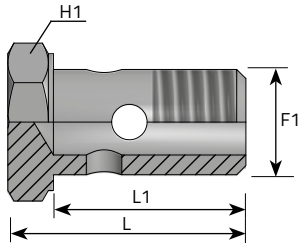

BSPP BOLT

BULLONE FORATO - GAS CILINDRICO
 VIS CREUSE SIMPLE BSPP
 HOHLSCHRAUBE - EINFACH - ZÖLLIG
 TORNILLO ORIENTABLE SIMPLE BSPP

F1 Zylinder-Gasgewinde, Gas cilindrico, BSPP, Gaz cylindrique,
 Gas cilindrica

Code	Thread	Dimensions			Pressure	
		H1 mm	L1 mm	L mm	Bar	Psi
	F1					
ABFG02	1/8"	14	19	24.5	350	5075
ABFG04	1/4"	19	27	33	350	5075
ABFG06	3/8"	22	32.5	40	350	5075
ABFG08	1/2"	27	38	47	315	4568
ABFG10	5/8"	30	41	49	315	4568
ABFG12	3/4"	32	46	56	250	3625
ABFG16	1"	41	57	70.5	200	2900
ABFG20	1.1/4"	50	69	83	160	2320
ABFG24	1.1/2"	55	69	80	125	1813